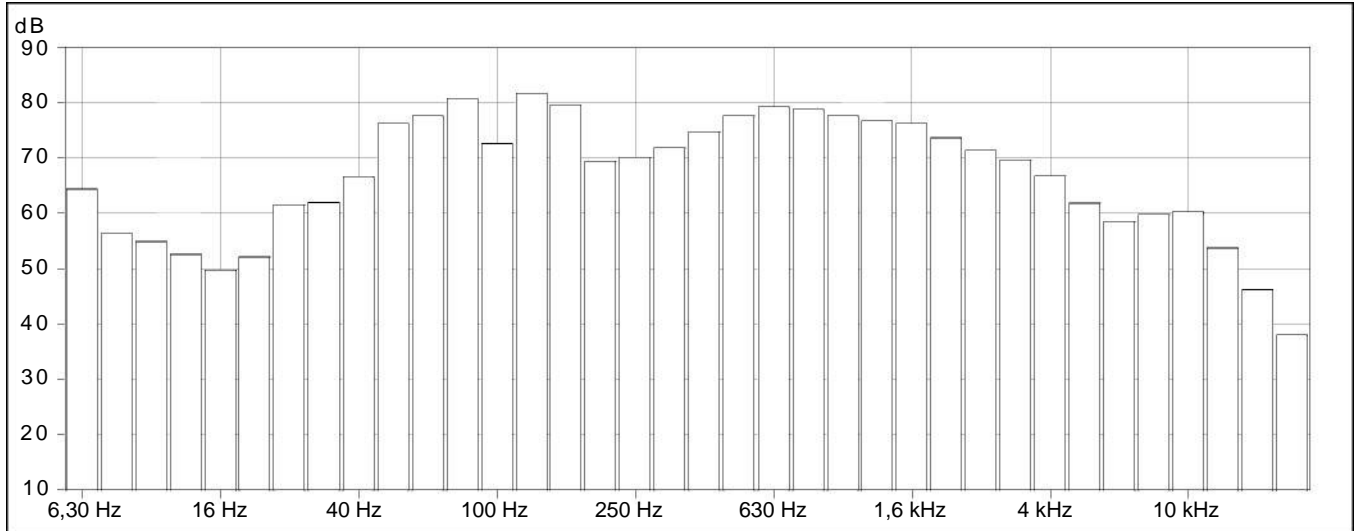

Norsonic AS

P.O.Box 24

N-3421 Lierskogen, Norway

Tel. +47 3285 8900, Fax +47 3285 2208

www.norsonic.com, info@norsonic.com

	Leq (dB)	LF(max) (dB)	LF(min) (dB)	LI(max) (dB)	LF,10,0% (dB)	LF,95,0% (dB)
A	86,1 dB	96,6 dB	78,1 dB	98,9 dB	88,4 dB	81,6 dB
Z	90,0 dB	98,6 dB	81,1 dB	100,6 dB	92,7 dB	84,6 dB
FRQ						
6,30 Hz	64,4 dB	79,1 dB	44,1 dB	80,5 dB	67,9 dB	53,2 dB
8 Hz	56,3 dB	71,4 dB	37,8 dB	72,7 dB	59,1 dB	46,7 dB
10 Hz	54,9 dB	73,7 dB	34,2 dB	74,7 dB	56,9 dB	42,2 dB
12,5 Hz	52,6 dB	69,9 dB	29,0 dB	70,5 dB	52,3 dB	38,8 dB
16 Hz	49,7 dB	67,6 dB	30,7 dB	69,4 dB	50,7 dB	37,8 dB
20 Hz	52,1 dB	73,1 dB	33,2 dB	75,1 dB	51,9 dB	39,3 dB
25 Hz	61,5 dB	83,9 dB	38,2 dB	85,7 dB	59,7 dB	45,6 dB
31,5 Hz	62,0 dB	86,6 dB	41,6 dB	89,2 dB	60,0 dB	48,0 dB
40 Hz	66,6 dB	86,2 dB	47,1 dB	88,5 dB	69,8 dB	53,8 dB
50 Hz	76,2 dB	91,2 dB	56,9 dB	92,1 dB	79,2 dB	60,5 dB
63 Hz	77,6 dB	87,5 dB	42,7 dB	89,0 dB	82,2 dB	57,4 dB
80 Hz	80,8 dB	94,5 dB	45,9 dB	95,5 dB	85,2 dB	60,7 dB
100 Hz	72,7 dB	89,5 dB	46,6 dB	90,7 dB	75,8 dB	56,8 dB
125 Hz	81,7 dB	93,5 dB	49,4 dB	97,0 dB	86,9 dB	61,1 dB
160 Hz	79,6 dB	92,2 dB	53,9 dB	94,0 dB	84,4 dB	63,5 dB
200 Hz	69,4 dB	80,2 dB	57,9 dB	82,9 dB	72,4 dB	62,7 dB
250 Hz	70,1 dB	80,7 dB	60,5 dB	84,0 dB	72,7 dB	64,8 dB
315 Hz	71,8 dB	80,7 dB	61,0 dB	82,4 dB	74,4 dB	66,7 dB
400 Hz	74,7 dB	86,1 dB	63,4 dB	88,4 dB	77,3 dB	68,9 dB
500 Hz	77,6 dB	89,0 dB	65,9 dB	91,7 dB	80,4 dB	71,5 dB
630 Hz	79,2 dB	96,6 dB	67,3 dB	99,5 dB	81,8 dB	72,5 dB
800 Hz	78,8 dB	91,7 dB	66,0 dB	95,0 dB	81,7 dB	72,2 dB
1 kHz	77,6 dB	92,6 dB	61,7 dB	95,9 dB	80,5 dB	70,5 dB
1,25 kHz	76,7 dB	92,6 dB	62,3 dB	96,2 dB	79,3 dB	69,8 dB
1,6 kHz	76,2 dB	88,6 dB	62,7 dB	91,1 dB	79,1 dB	70,0 dB
2 kHz	73,7 dB	85,6 dB	61,7 dB	88,9 dB	76,5 dB	67,3 dB
2,5 kHz	71,4 dB	83,1 dB	62,5 dB	85,6 dB	74,0 dB	66,4 dB