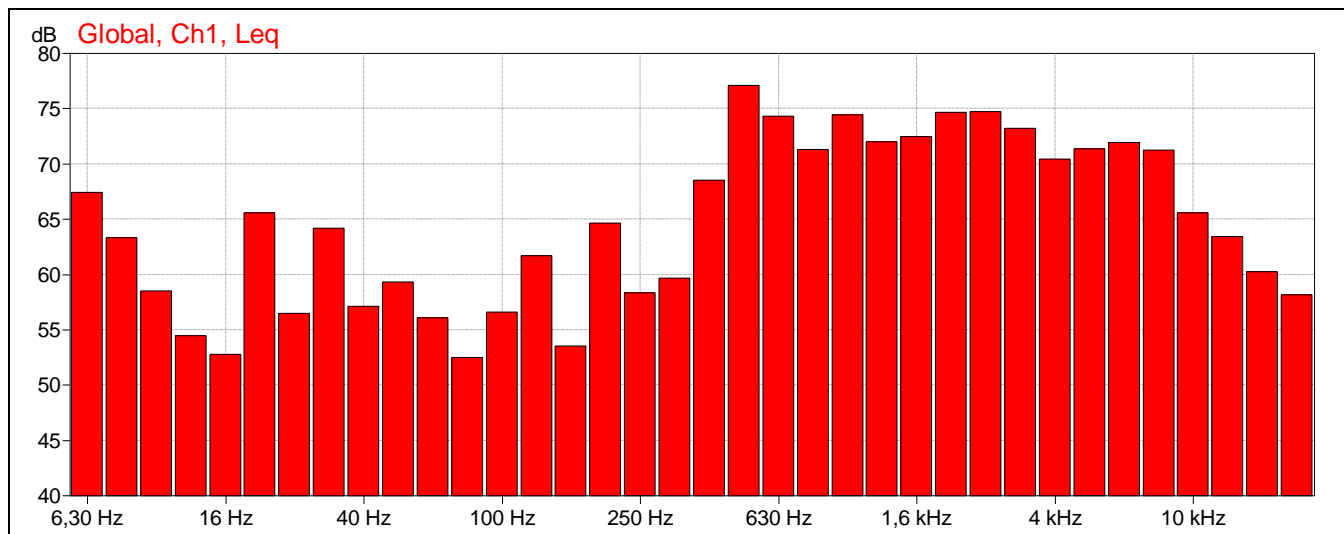

Norsonic AS

P.O.Box 24

N-3421 Lierskogen, Norway

Tel. +47 3285 8900, Fax +47 3285 2208

www.norsonic.com, info@norsonic.com

	Leq (dB)	LS(max) (dB)	LF(min) (dB)	LI(max) (dB)	LF,10,0% (dB)	LF,95,0% (dB)
A	84,6 dB	85,4 dB	62,2 dB	88,5 dB	86,1 dB	65,8 dB
Z	85,3 dB	87,6 dB	72,3 dB	93,3 dB	86,7 dB	76,2 dB
FRQ						
6,30 Hz	67,4 dB	76,5 dB	51,1 dB	81,8 dB	69,9 dB	57,6 dB
8 Hz	63,3 dB	71,9 dB	47,3 dB	78,0 dB	66,2 dB	52,5 dB
10 Hz	58,5 dB	63,9 dB	42,4 dB	69,4 dB	62,0 dB	49,5 dB
12,5 Hz	54,5 dB	57,9 dB	39,6 dB	61,7 dB	57,5 dB	47,3 dB
16 Hz	52,8 dB	55,3 dB	43,3 dB	59,9 dB	55,6 dB	47,0 dB
20 Hz	65,6 dB	66,6 dB	61,9 dB	69,4 dB	66,8 dB	63,7 dB
25 Hz	56,5 dB	58,5 dB	50,3 dB	64,1 dB	58,7 dB	52,6 dB
31,5 Hz	64,2 dB	66,8 dB	55,8 dB	71,8 dB	66,5 dB	59,4 dB
40 Hz	57,1 dB	61,3 dB	49,5 dB	67,4 dB	59,8 dB	52,2 dB
50 Hz	59,3 dB	62,0 dB	50,0 dB	67,6 dB	61,7 dB	54,8 dB
63 Hz	56,1 dB	59,0 dB	48,7 dB	64,3 dB	58,2 dB	51,7 dB
80 Hz	52,5 dB	54,9 dB	46,3 dB	59,3 dB	54,8 dB	48,5 dB
100 Hz	56,6 dB	58,8 dB	50,1 dB	63,7 dB	58,4 dB	53,6 dB
125 Hz	61,7 dB	63,3 dB	56,7 dB	68,2 dB	63,5 dB	58,6 dB
160 Hz	53,6 dB	58,3 dB	49,1 dB	66,1 dB	54,7 dB	51,2 dB
200 Hz	64,7 dB	67,0 dB	56,9 dB	71,6 dB	66,8 dB	61,0 dB
250 Hz	58,3 dB	60,0 dB	52,9 dB	64,8 dB	59,5 dB	55,9 dB
315 Hz	59,7 dB	63,3 dB	53,7 dB	72,0 dB	60,8 dB	57,2 dB
400 Hz	68,6 dB	70,0 dB	53,3 dB	76,1 dB	70,9 dB	62,7 dB
500 Hz	77,1 dB	78,3 dB	56,7 dB	84,0 dB	79,3 dB	61,5 dB
630 Hz	74,3 dB	75,8 dB	53,4 dB	81,3 dB	76,4 dB	56,4 dB
800 Hz	71,3 dB	72,6 dB	51,7 dB	78,3 dB	73,3 dB	53,8 dB
1 kHz	74,4 dB	75,7 dB	50,5 dB	81,8 dB	76,7 dB	52,2 dB
1,25 kHz	72,0 dB	73,1 dB	49,4 dB	78,5 dB	73,6 dB	52,6 dB
1,6 kHz	72,5 dB	73,8 dB	49,6 dB	80,0 dB	75,1 dB	52,4 dB
2 kHz	74,7 dB	75,7 dB	46,5 dB	80,6 dB	76,6 dB	49,9 dB
2,5 kHz	74,7 dB	75,7 dB	46,4 dB	79,9 dB	76,3 dB	49,5 dB
3,15 kHz	73,2 dB	74,3 dB	44,9 dB	77,9 dB	74,6 dB	48,9 dB
4 kHz	70,4 dB	71,6 dB	42,0 dB	75,6 dB	72,3 dB	45,9 dB