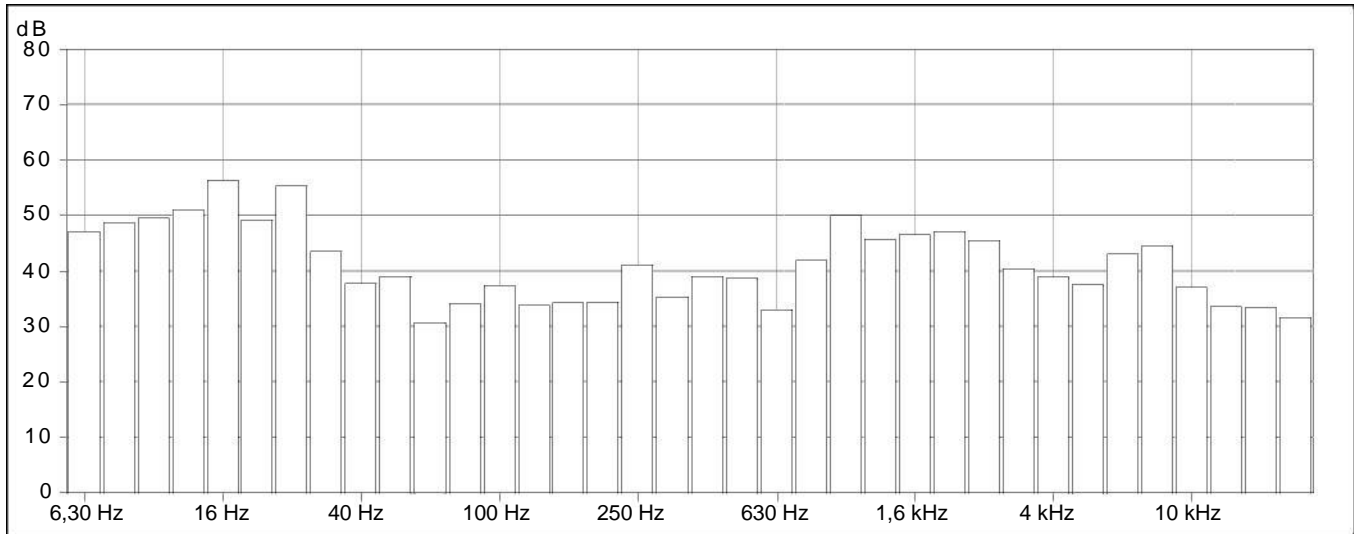

Norsonic AS

P.O.Box 24

N-3421 Lierskogen, Norway

Tel. +47 3285 8900, Fax +47 3285 2208

www.norsonic.com, info@norsonic.com

	Leq (dB)	LF(max) (dB)	LF(min) (dB)	LI(max) (dB)	LF,10,0% (dB)	LF,95,0% (dB)
A	56,2 dB	57,6 dB	54,4 dB	58,2 dB	56,9 dB	55,1 dB
Z	63,0 dB	76,5 dB	56,1 dB	79,6 dB	63,5 dB	57,2 dB
FRQ						
6,30 Hz	47,1 dB	57,2 dB	30,0 dB	64,3 dB	50,3 dB	36,6 dB
8 Hz	48,8 dB	63,6 dB	31,2 dB	64,9 dB	51,6 dB	37,7 dB
10 Hz	49,6 dB	65,0 dB	23,8 dB	66,4 dB	50,2 dB	32,3 dB
12,5 Hz	51,1 dB	68,7 dB	23,9 dB	70,6 dB	50,8 dB	30,8 dB
16 Hz	56,4 dB	72,8 dB	29,8 dB	74,2 dB	51,9 dB	37,6 dB
20 Hz	49,3 dB	65,8 dB	30,2 dB	68,3 dB	45,8 dB	36,2 dB
25 Hz	55,4 dB	72,4 dB	32,7 dB	73,6 dB	52,9 dB	39,1 dB
31,5 Hz	43,5 dB	58,8 dB	29,2 dB	61,0 dB	44,7 dB	34,9 dB
40 Hz	37,7 dB	48,7 dB	27,1 dB	50,6 dB	40,4 dB	31,5 dB
50 Hz	39,1 dB	45,6 dB	31,0 dB	48,3 dB	40,4 dB	36,9 dB
63 Hz	30,7 dB	48,1 dB	18,7 dB	51,3 dB	32,1 dB	21,8 dB
80 Hz	34,1 dB	48,9 dB	24,2 dB	52,5 dB	36,6 dB	26,7 dB
100 Hz	37,4 dB	52,2 dB	33,1 dB	55,3 dB	38,2 dB	34,8 dB
125 Hz	33,8 dB	52,2 dB	26,4 dB	56,0 dB	34,4 dB	28,8 dB
160 Hz	34,2 dB	46,4 dB	25,2 dB	50,9 dB	37,3 dB	27,4 dB
200 Hz	34,4 dB	47,7 dB	29,5 dB	52,9 dB	36,4 dB	31,1 dB
250 Hz	41,1 dB	46,8 dB	36,8 dB	50,0 dB	42,7 dB	38,6 dB
315 Hz	35,3 dB	44,2 dB	30,6 dB	47,0 dB	37,4 dB	32,5 dB
400 Hz	39,1 dB	47,5 dB	34,7 dB	50,2 dB	40,3 dB	36,6 dB
500 Hz	38,7 dB	47,2 dB	33,7 dB	49,1 dB	41,7 dB	35,0 dB
630 Hz	33,0 dB	42,8 dB	27,5 dB	45,2 dB	34,9 dB	29,5 dB
800 Hz	42,0 dB	46,3 dB	37,7 dB	50,6 dB	43,3 dB	39,8 dB
1 kHz	50,0 dB	53,3 dB	45,6 dB	54,9 dB	51,4 dB	47,6 dB
1,25 kHz	45,7 dB	48,4 dB	42,9 dB	50,0 dB	46,7 dB	44,2 dB
1,6 kHz	46,5 dB	48,7 dB	43,7 dB	50,1 dB	47,5 dB	45,0 dB
2 kHz	47,2 dB	49,5 dB	44,0 dB	50,6 dB	48,1 dB	45,6 dB
2,5 kHz	45,5 dB	47,8 dB	42,5 dB	49,3 dB	46,5 dB	43,8 dB
3,15 kHz	40,5 dB	42,5 dB	37,8 dB	43,5 dB	41,4 dB	38,8 dB