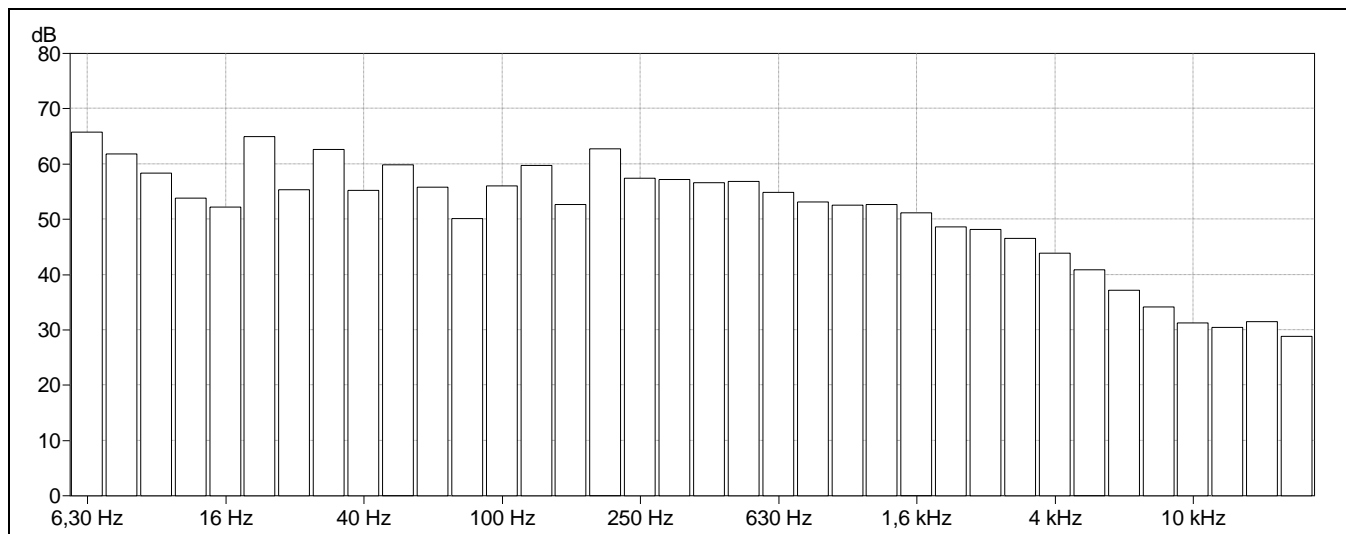

Norsonic AS

P.O.Box 24

N-3421 Lierskogen, Norway

Tel. +47 3285 8900, Fax +47 3285 2208

www.norsonic.com, info@norsonic.com

	Leq (dB)	LF(max) (dB)	LF(min) (dB)	LI(max) (dB)	LF,10,0% (dB)	LF,95,0% (dB)
A	63,0 dB	67,3 dB	62,1 dB	68,9 dB	63,4 dB	62,5 dB
Z	73,9 dB	78,6 dB	70,5 dB	81,2 dB	75,3 dB	72,0 dB
FRQ						
6,30 Hz	65,7 dB	72,8 dB	49,4 dB	74,1 dB	68,9 dB	56,9 dB
8 Hz	61,8 dB	69,4 dB	43,6 dB	70,6 dB	65,1 dB	53,6 dB
10 Hz	58,3 dB	67,2 dB	43,8 dB	68,6 dB	61,3 dB	49,8 dB
12,5 Hz	53,8 dB	62,8 dB	40,2 dB	64,5 dB	56,9 dB	46,3 dB
16 Hz	52,2 dB	61,5 dB	42,5 dB	63,1 dB	55,0 dB	46,4 dB
20 Hz	65,0 dB	68,0 dB	58,4 dB	68,8 dB	66,4 dB	62,6 dB
25 Hz	55,4 dB	62,2 dB	48,3 dB	64,8 dB	57,9 dB	50,9 dB
31,5 Hz	62,7 dB	69,7 dB	53,7 dB	71,3 dB	65,3 dB	57,7 dB
40 Hz	55,2 dB	61,5 dB	47,7 dB	63,4 dB	57,4 dB	50,9 dB
50 Hz	59,9 dB	69,4 dB	51,2 dB	70,5 dB	62,2 dB	55,0 dB
63 Hz	55,8 dB	62,0 dB	46,6 dB	63,7 dB	58,4 dB	50,7 dB
80 Hz	50,1 dB	56,0 dB	43,2 dB	58,6 dB	52,1 dB	46,5 dB
100 Hz	56,0 dB	60,9 dB	51,3 dB	62,6 dB	57,7 dB	53,3 dB
125 Hz	59,7 dB	64,0 dB	54,2 dB	66,2 dB	61,6 dB	56,6 dB
160 Hz	52,7 dB	62,9 dB	48,7 dB	65,5 dB	54,0 dB	50,1 dB
200 Hz	62,8 dB	68,5 dB	55,5 dB	70,1 dB	64,8 dB	59,0 dB
250 Hz	57,4 dB	60,3 dB	53,6 dB	62,0 dB	58,6 dB	55,6 dB
315 Hz	57,2 dB	68,6 dB	53,3 dB	71,2 dB	58,4 dB	55,0 dB
400 Hz	56,7 dB	60,7 dB	53,7 dB	62,8 dB	57,9 dB	55,0 dB
500 Hz	56,8 dB	65,4 dB	53,5 dB	68,0 dB	57,7 dB	55,4 dB
630 Hz	54,9 dB	63,1 dB	52,4 dB	66,4 dB	55,7 dB	53,5 dB
800 Hz	53,1 dB	59,9 dB	50,5 dB	62,4 dB	54,0 dB	52,0 dB
1 kHz	52,6 dB	57,8 dB	50,3 dB	59,5 dB	53,3 dB	51,5 dB
1,25 kHz	52,7 dB	55,5 dB	50,5 dB	57,2 dB	53,5 dB	51,7 dB
1,6 kHz	51,2 dB	52,8 dB	49,3 dB	54,1 dB	51,9 dB	50,3 dB
2 kHz	48,7 dB	50,8 dB	47,2 dB	53,8 dB	49,2 dB	47,9 dB
2,5 kHz	48,1 dB	49,5 dB	46,6 dB	51,0 dB	48,6 dB	47,4 dB
3,15 kHz	46,6 dB	49,3 dB	45,4 dB	53,0 dB	47,0 dB	45,9 dB
4 kHz	43,9 dB	47,0 dB	43,0 dB	49,0 dB	44,3 dB	43,3 dB